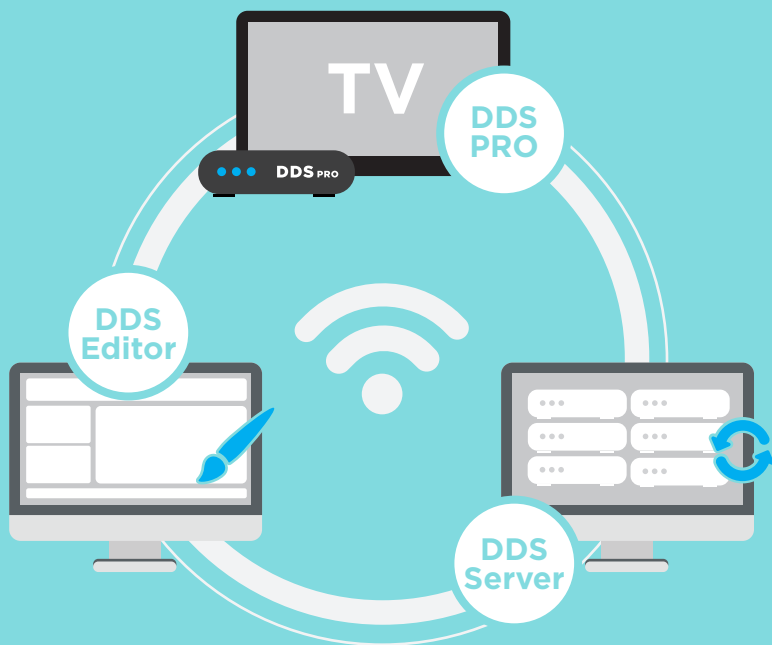

電視變身廣告機

取代傳統佈告欄

影片隨插即看

精彩時刻重現

報時氣象通知

文字跑馬燈

塑造專業形象

- 24 小時播放宣傳影片與照片，尺寸自動調整修正
- 液晶螢幕普及化，動態廣告成為多媒體廣告革命
- 內建高達 12 種版型，滿足各種行業廣告播放形態
- 吸引消費者的目光注視停留，達到訊息傳遞的最佳效果
- 多種動態背景呈現跑馬燈，文字顏色不設限色彩更豐富
- 上方設有招牌橫幅，可放置圖片或輸入文字建立專業形象
- 設有 USB 與網路強大連線功能，進行更換檔案、修改播放內容
- 大受好評的時間與氣象顯示，不論身處何處快速取得精準的資訊
- 內嵌 YouTube 影片，拉近與世界的距離
- 報時與天氣顯示，迅速成為目光焦點

電視變成廣告機

我的廣告自己掌握

Wi-Fi輕鬆更新

無線設計讓您更彈性

內建12個版型

自由選擇版型呈現

掃描看更多

DDS PRO 廣告機

塑造專業形象

- 提升企業與專業形象、凝聚客戶與員工向心力
- 普通電視華麗變身為多媒體互動電子看板
- 4K 高畫質播放，打造五星級的視覺饗宴
- 創新預覽畫面，輕鬆調整達到完美境界
- 快訊插播消息無遠弗屆，通知零時差
- 影片圖片、PDF 廣告文宣定時或循環播放
- 呈現社群或官網資訊，營造共享互動
- 總部一鍵啟動，全球各地同步更新
- 多種樣板+自創，打造客製化時尚風貌
- 智慧休眠節能省電，吸睛廣告有效放送
- 全新設計跑馬燈，豐富資訊快速更迭

一鍵更新全部

輕鬆管理所有廣告機

4K 高傳真播放

領先同業最動人畫質

畫面真實預覽

廣告輸出完美呈現

掃描看更多

DDS/DDS PRO 雲端叫號