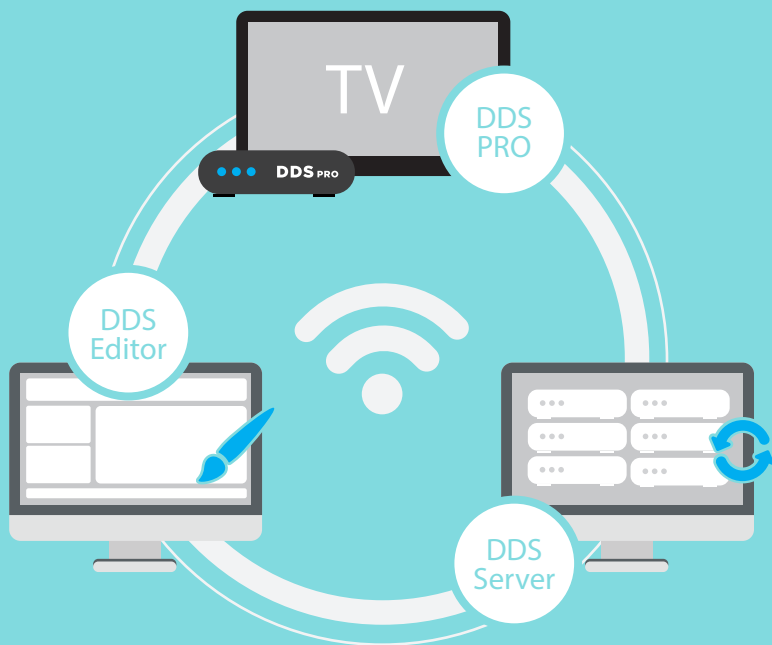

電視變身廣告機

取代傳統佈告欄

影片隨插即看

精彩時刻重現

報時氣象通知

文字跑馬燈

塑造專業形象

- 24 小時播放宣傳影片與照片，尺寸自動調整修正
- 液晶螢幕普及化，動態廣告成為多媒體廣告革命
- 內建高達 12 種版型，滿足各種行業廣告播放形態
- 吸引消費者的目光注視停留，達到訊息傳遞的最佳效果
- 多種動態背景呈現跑馬燈，文字顏色不設限色彩更豐富
- 上方設有招牌橫幅，可放置圖片或輸入文字建立專業形象
- 設有 USB 與網路強大連線功能，進行更換檔案、修改播放內容
- 大受好評的時間與氣象顯示，不論身處何處快速取得精準的資訊
- 內嵌 YouTube 影片，拉近與世界的距離
- 報時與天氣顯示，迅速成為目光焦點

電視變成廣告機

我的廣告自己掌握

Wi-Fi輕鬆更新

無線設計讓您更彈性

內建 12 個版型

自由選擇版型呈現

掃描看更多

DDS PRO 廣告機

塑造專業形象

- 提升企業與專業形象、凝聚客戶與員工向心力
- 普通電視華麗變身為多媒體互動電子看板
- 4K 高畫質播放，打造五星級的視覺饗宴
- 創新預覽畫面，輕鬆調整達到完美境界
- 快訊插播消息無遠弗屆，通知零時差
- 影片圖片、PDF 廣告文宣定時或循環播放
- 呈現官網資訊，營造共享互動
- 總部一鍵啟動，全球各地同步更新
- 多種樣板+自創，打造客製化時尚風貌
- 智慧休眠節能省電，吸睛廣告有效放送
- 全新設計跑馬燈，豐富資訊快速更迭

一鍵更新全部

輕鬆管理所有廣告機

4K 高傳真播放

領先同業最動人畫質

畫面真實預覽

廣告輸出完美呈現

掃描看更多

DDS/DDS PRO