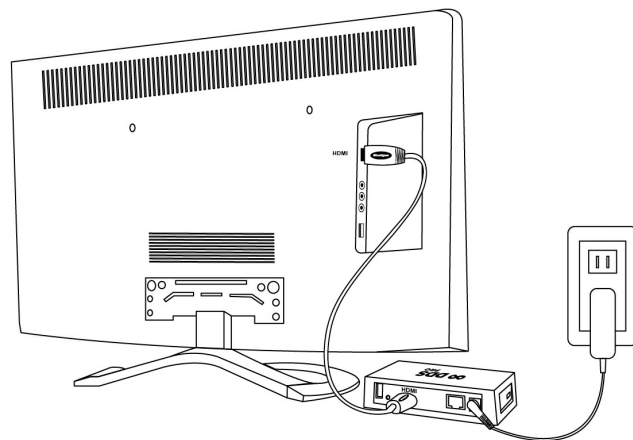

DDS 與 DDS PRO 比較表

	DDS	DDS PRO
版 型	12 個	15 個標準 + 無限自訂
支援電視機尺寸	4K (3840x2016)	4K (3840x2016)
儲存空間	4 GB	5 GB
叫號管理	2 個	1 個
顯示天氣時間	✓	-
網路更新資料	✓	✓
橫式樣版	✓	✓
直式樣版	-	✓
YouTube影片/直播	✓	-
中央集中管理	-	✓
顯示PDF檔案	-	✓
RTSP現場直播	-	✓
插播&即時訊息	-	✓

接線示意圖