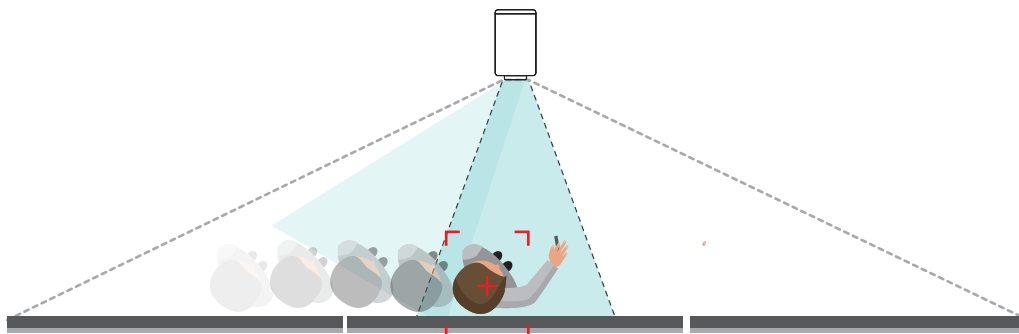

- 高品質 SONY CMOS 感測器, 829 萬像素 4K 畫質
- 4K 解析度 3840×2160, 呈現逼真清晰視覺效果
- 12 倍光學變焦, 視角達 70 度, 精準捕捉遠近細節
- 先進自動對焦技術, 快速精準捕捉, 畫面穩定清晰
- 低雜訊 CMOS 超高信噪比, 2D/3D 降噪技術畫質佳
- 多樣化視訊輸出: HDMI、SDI、USB 3.0 和 LAN
- POE 供電, USB 3.0 具備雙碼流功能, 提高便利性
- 支援 YUY2、MJPEG、H.264、H.265 等視訊編碼
- 音訊輸入 AAC、MP3、G.711A 編碼, 多採樣頻率
- 內置重力感應器, 支持雲台自動翻轉, 安裝更便捷
- 支援多種網路和控制協議, 適用各種專業應用場景
- 靜音雲台設計, 低功耗休眠功能, 255 個預設點

先進的影像識別與跟蹤算法, 達成教學智慧跟蹤