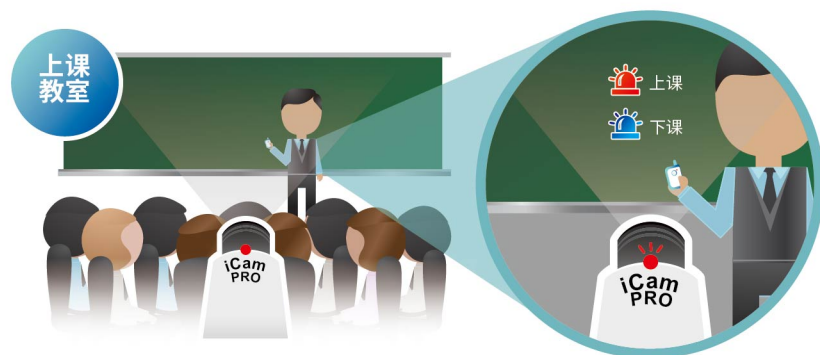

隐私防护全方位

Noise Clear
极净音频

浮水印捍卫版权

日本进口镜头

高解析CD音质

美国影像晶片

- 蓝光等级Full HD 1080P超高画质
- 每秒60幅影像的超动态捕捉
- 领先双麦克风设计 立体收音效果
- 高解析CD音质 立体声感受
- 日本进口专业摄影防眩光镜头
- 美国德州仪器(TI)影像处理晶片(DSP)
- 日本SONY Exmor新一代背照式感光元件
- 美国德州仪器(TI)声音处理晶片(miniDSP)
- 独家创新多功能LED录影指示灯
- 业界首创无线遥控上下课
- 进化版ePTZ, 更弹性拍摄
- 完整保护上课学员隐私
- 版权浮水印设计, 避免盗用
- 适合所有书写版的字体强化功能
- 独创iFollow自动追踪多机拍摄技术
- Noise Clear降低背景噪音, 等化改善音质