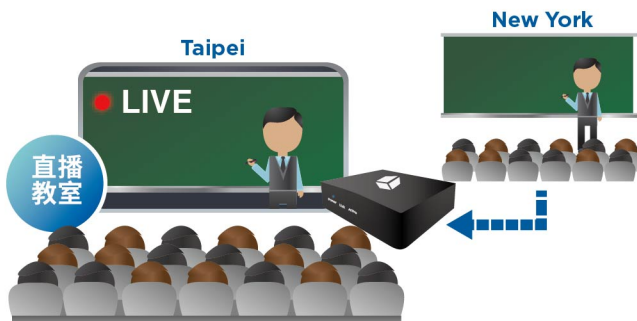

现场直播

SIZE L105 x W124 x H30 mm

异地分享无设限

解析完美呈现

简单免维护

画质细腻重现

支援 iFollow
多机拍摄

轻松管理设定

手机遥控功能

循序播放极自如

随插即看

透过 Wi-Fi
快速影音

教室弹性运用

支援多样来源

- 解决教室内座位不足与异地同步教学问题
- 适用SES旗舰版与iCam/iCamPRO摄影机
- Full HD 1080P超高画质直播影像
- HDMI纯数位讯号, 影音同步流畅输出
- 内建20个直播频道, 可透过手机遥控或滑鼠切换
- 搭配iFollow多机拍摄, 可自动切换画面
- 内建轮播功能, 自订轮播间格与直播频道
- 采用专用机设计, 开机迅速, 免维护

异地同时上课 知识分享无界限

C2C, Classroom to Classroom

手机操控画面

手机就是您专属遥控器

异地同步教学

感受如同现场般真实

LIVEMOTE

| 遥控器软体 APP |