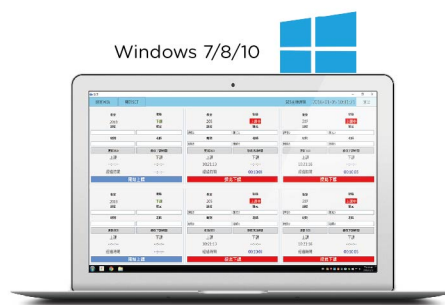

預約
提醒

設定片語		關於SCT		SES主機時間 2016-01-05 10:31:21		發出	
教室	201B	課程	205	207	208	209	210
更新SES	開始下課時間	更新SES	更新SES	更新SES	更新SES	更新SES	更新SES
上課	下課	上課	下課	上課	下課	上課	下課
經過時間	經過時間	經過時間	經過時間	經過時間	經過時間	經過時間	經過時間
開始上課		投此下課		投此下課		投此下課	

Microsoft Windows 7/8/10

ANDROID APP ON Google play

手機掃描下載

電腦版/行動版

常用詞片語

設定下課時間

控制上下課

貼心提醒時間

掃描即用

電腦版

- 使用其他電腦來控制SES的錄影作業
- 單一台SES錄課系統允許17台電腦控制上下課
- 自動同步更新課表錄影的即時狀態
- 可設定每台電腦個別登入帳號的使用權限
- 設置密碼保護，安全性高，非授權者無法使用
- 內建片語庫功能，常用詞不用重新打字輸入
- 相容iFollow自動追蹤多機拍攝方式

行動版

- 可管理高達5台SES超高畫質錄課系統工作站
- 單一台SES系統允許17台手機或平板控制上下課
- 自動同步更新課表錄影的即時狀態
- 可設定每個裝置個別登入帳號的使用權限
- 可輸入課程、單元、老師、班別等影片相關資訊
- 內建片語庫功能，常用詞不用重新打字輸入
- 自行設定下課時間，講師無掛慮可專心上課
- 下課前與斷線時，自動以聲音與畫面提醒使用者
- 可查詢SES系統的CPU、記憶體與硬碟使用狀態
- 二維條碼(QRcode)快速設定，省下資料建置時間
- 安裝於安卓(Android)的智慧型手機或平板電腦